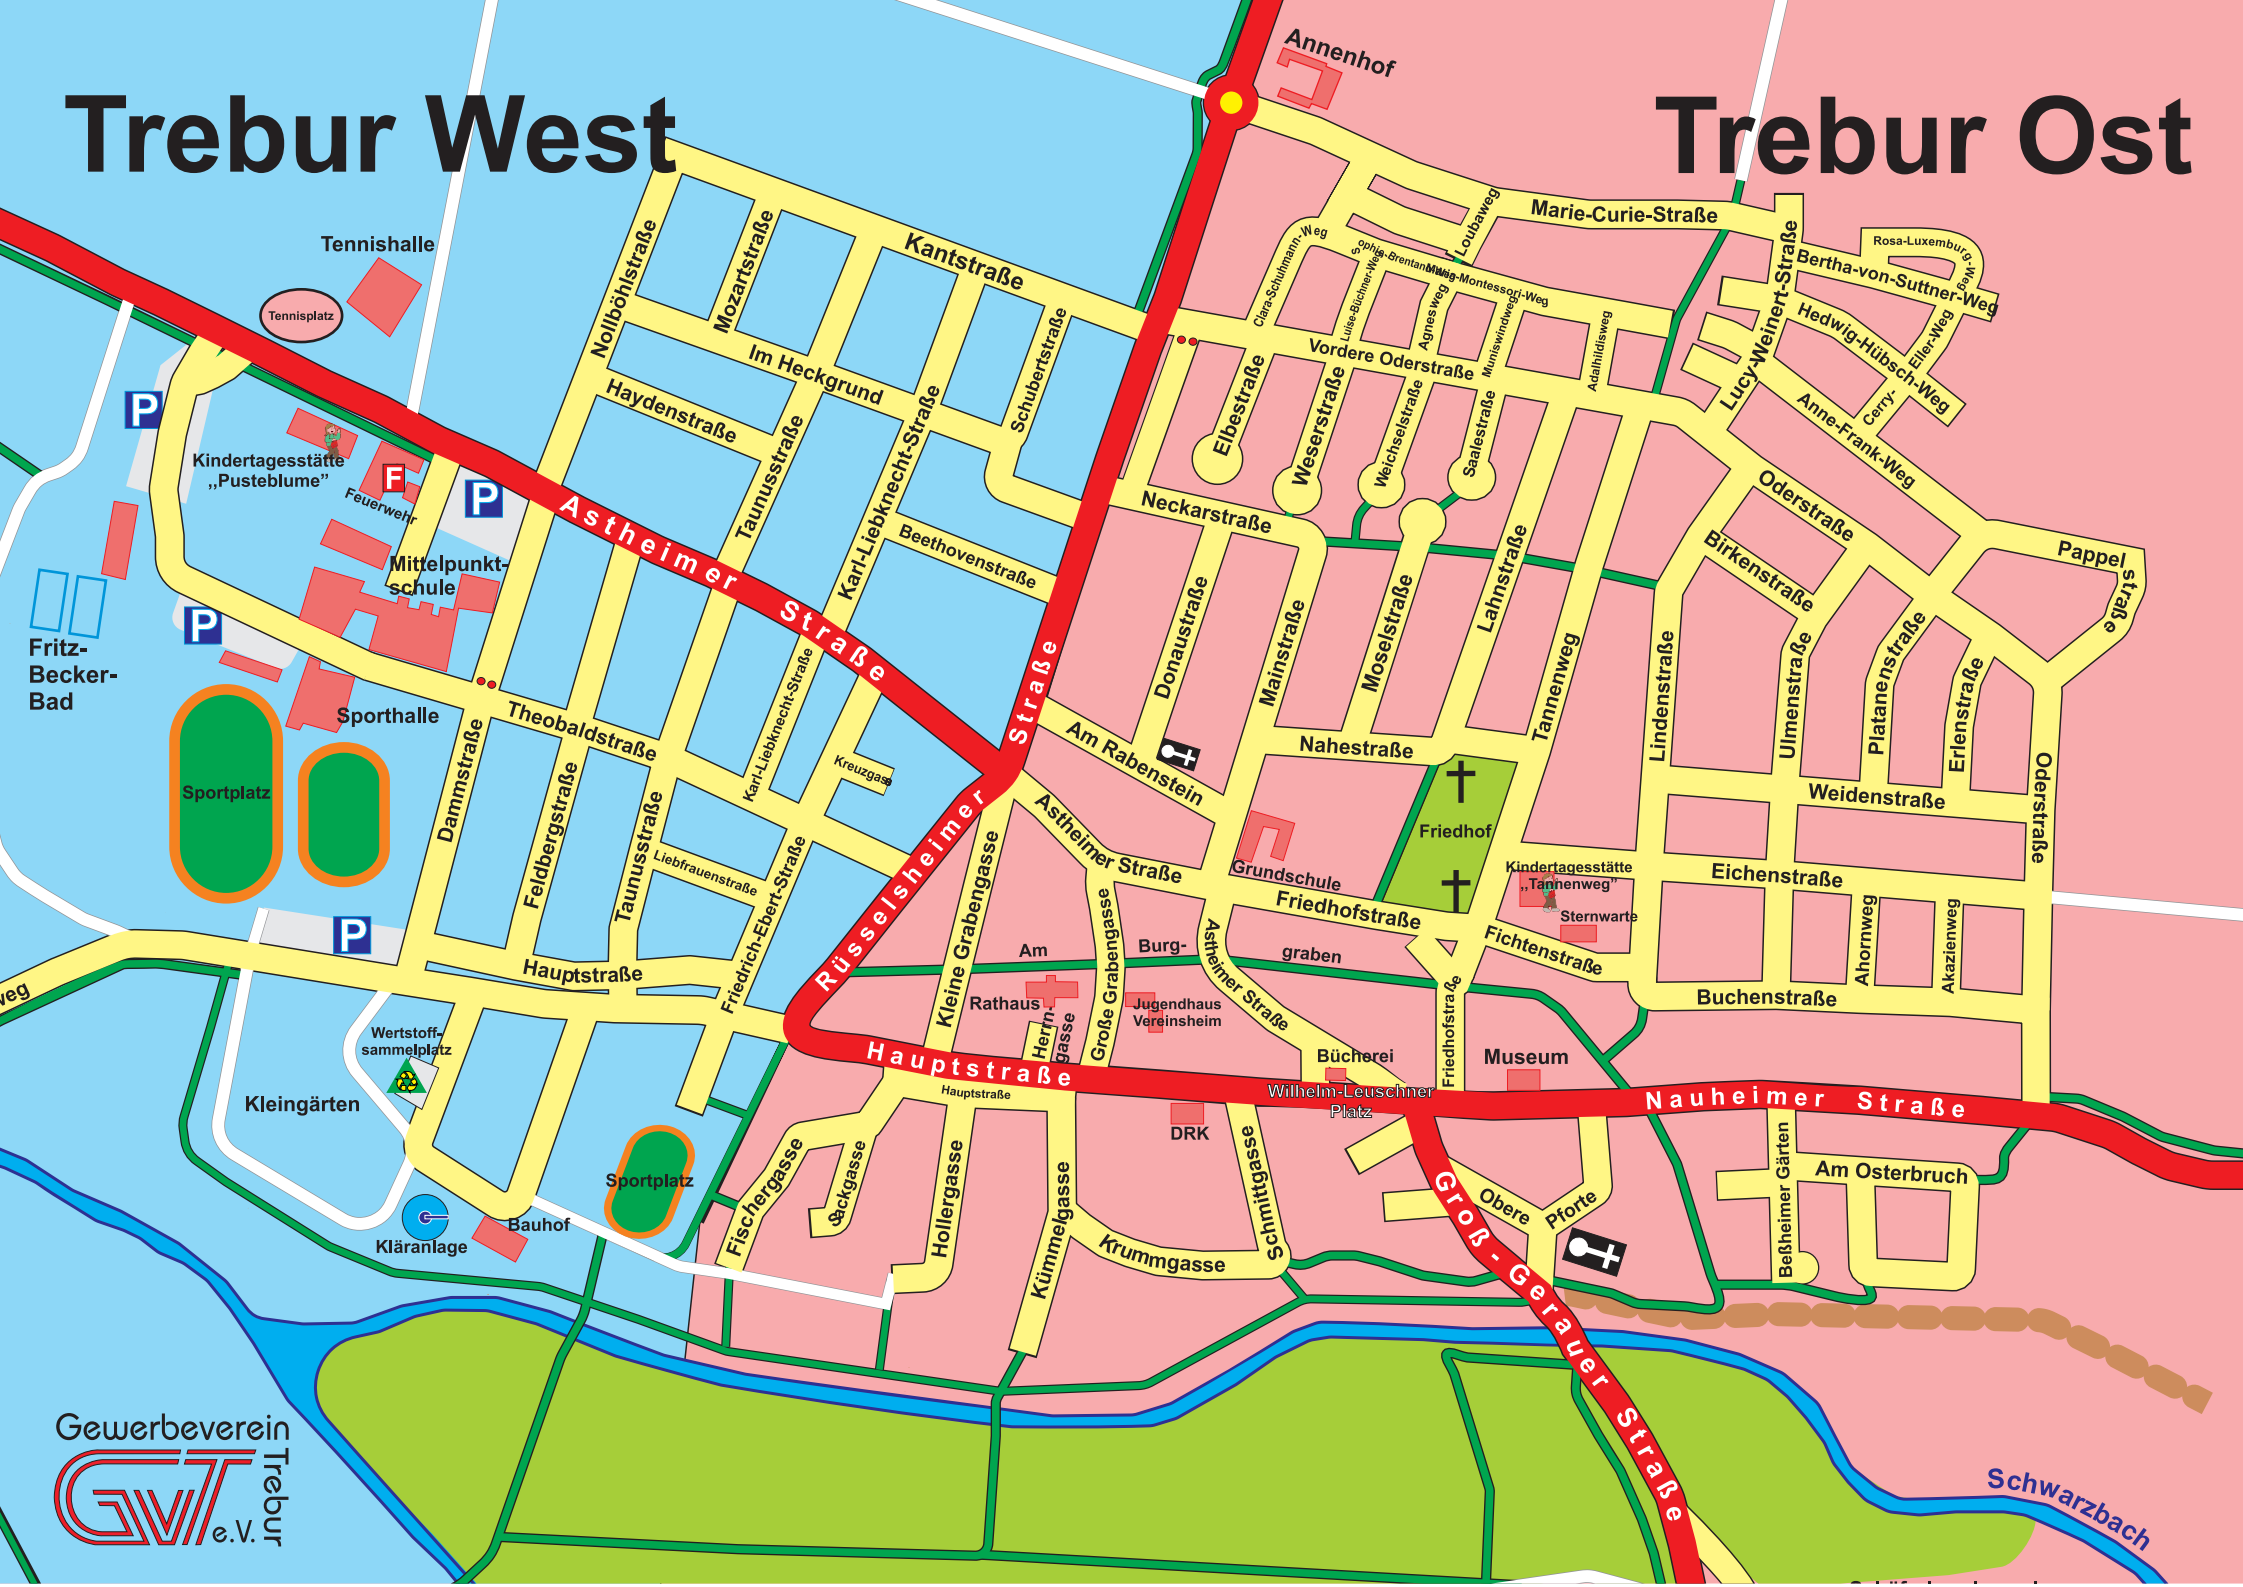

Trebur West

Trebur Ost

- Tennishalle
- Tennisplatz
- Kindertagesstätte „Pustelblume“
- Feuerwehr
- Mittelpunktschule
- Sportplatz
- Sportplatz
- Kleingärten
- Wertstoff-sammelplatz
- Kläranlage
- Bauhof
- Fritz-Becker-Bad

Schwarzbach