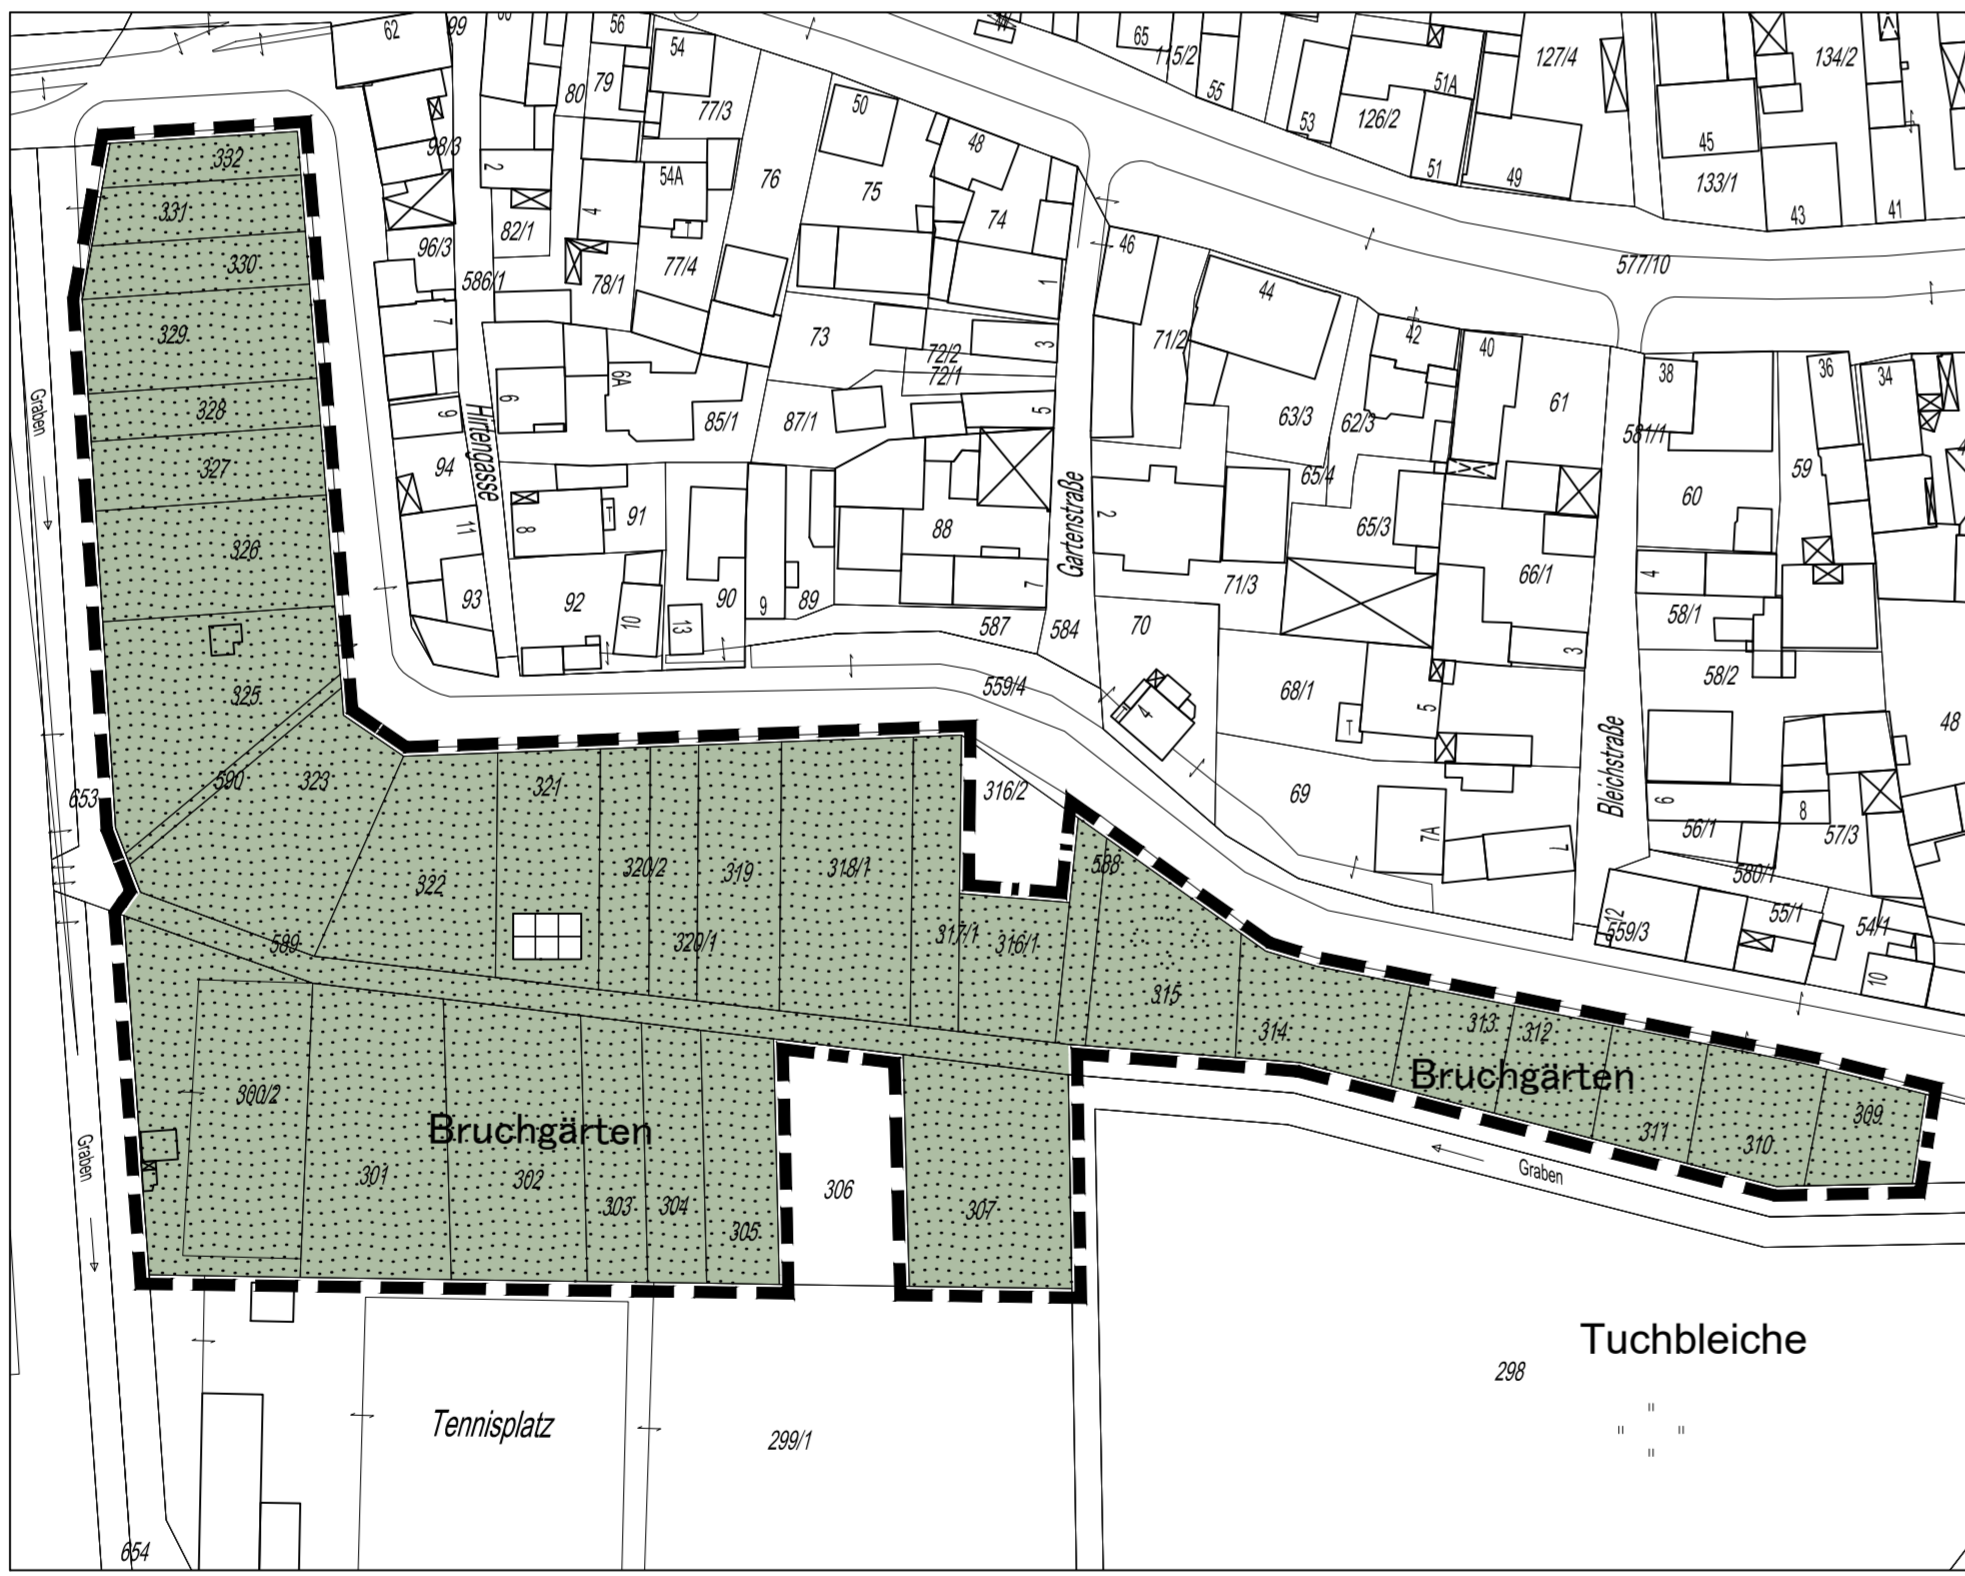

Legend for planning symbols including Überbaubare Grundstücksfläche, Grünflächen, and Sonstige Planzeichen.

Legend for planning symbols including Überbaubare Grundstücksfläche, Grünflächen, and Sonstige Planzeichen.

Textual regulations for Teilbereich 1, 2, 3, and 4, covering topics like Bauplanungsrechtliche Festsetzungen, Gärten, and Grünflächen.

Textual regulations for Teilbereich 3 and 4, covering topics like Bauordnungsrechtliche Festsetzungen, Wasserschutzgebiet, and Bodenschutz.